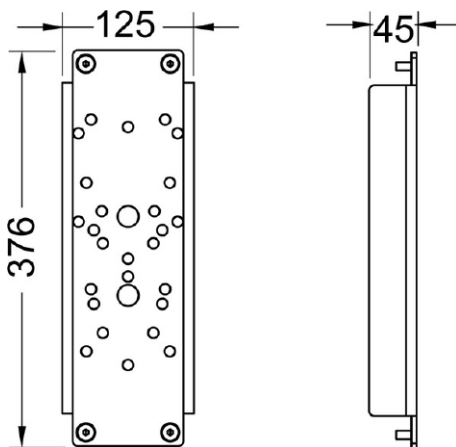

TECEprofil Stålplatesett for støttehåndtak

Produktbeskrivelse

TECEprofil Stålplatesett for montering av støttehåndtak på TECE innbygningssystemer for montasje i barrierefritt miljø

Mål (mm)

Leveranseomfang

- Skruer for montering i TECEprofil innbygningssystemer for montasje i barrierefritt miljø.

Følgende varenummer inngår i systemet

Art.nr

6122317
6122318
6122319
6122321
6122378